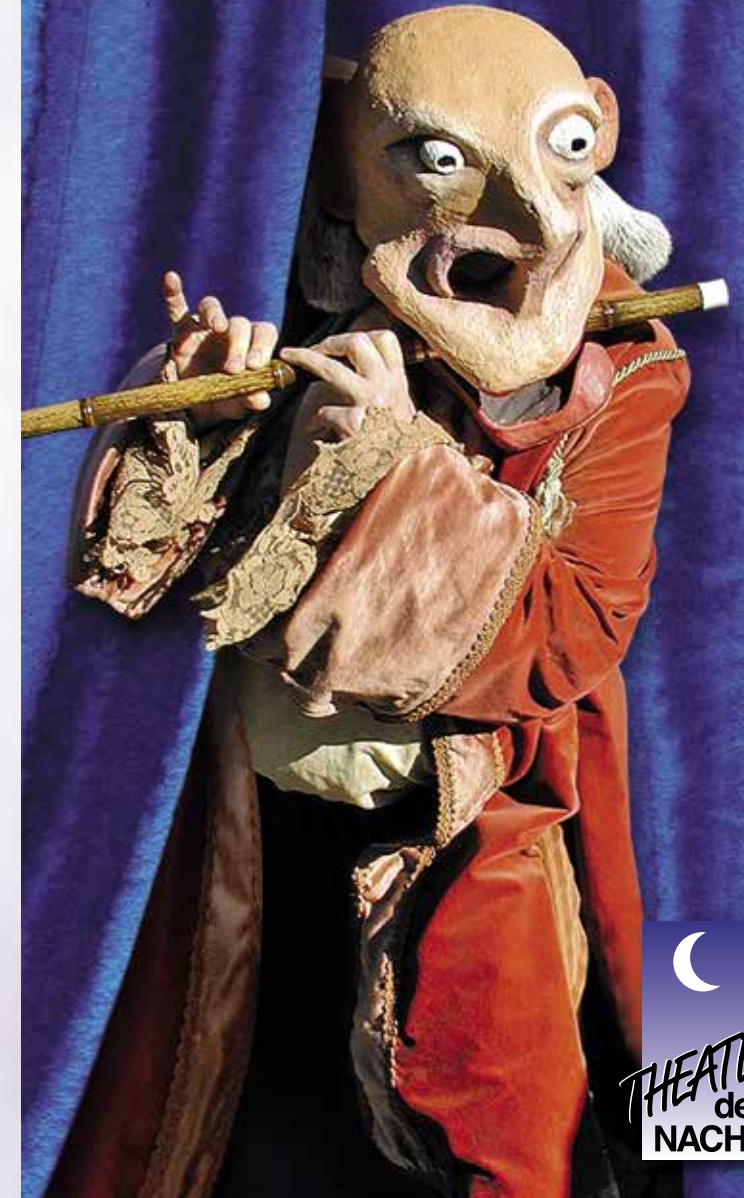

Inszenierungen & Preise ab 2020