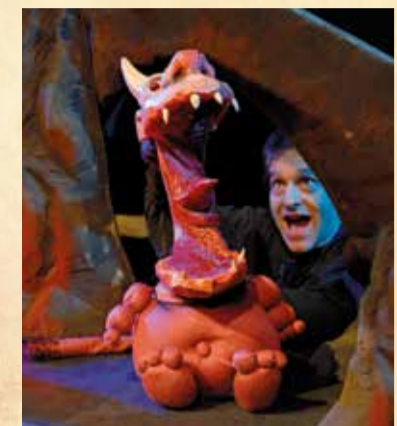

Der Teufel mit den drei goldenen Haaren (nach Grimm)
3.2./10.3. ab 6 J. 105 Min. inkl. Pause
Einem Müllersjungen wurde geweissagt, er werde eines Tages die Tochter des Königs heiraten. Dieser aber schickt den unliebsamen Schwiegersohn als Überbringer seines eigenen Todesurteils kurzerhand mit einer unlösbaren Aufgabe in die Hölle ... www.weidinger.de